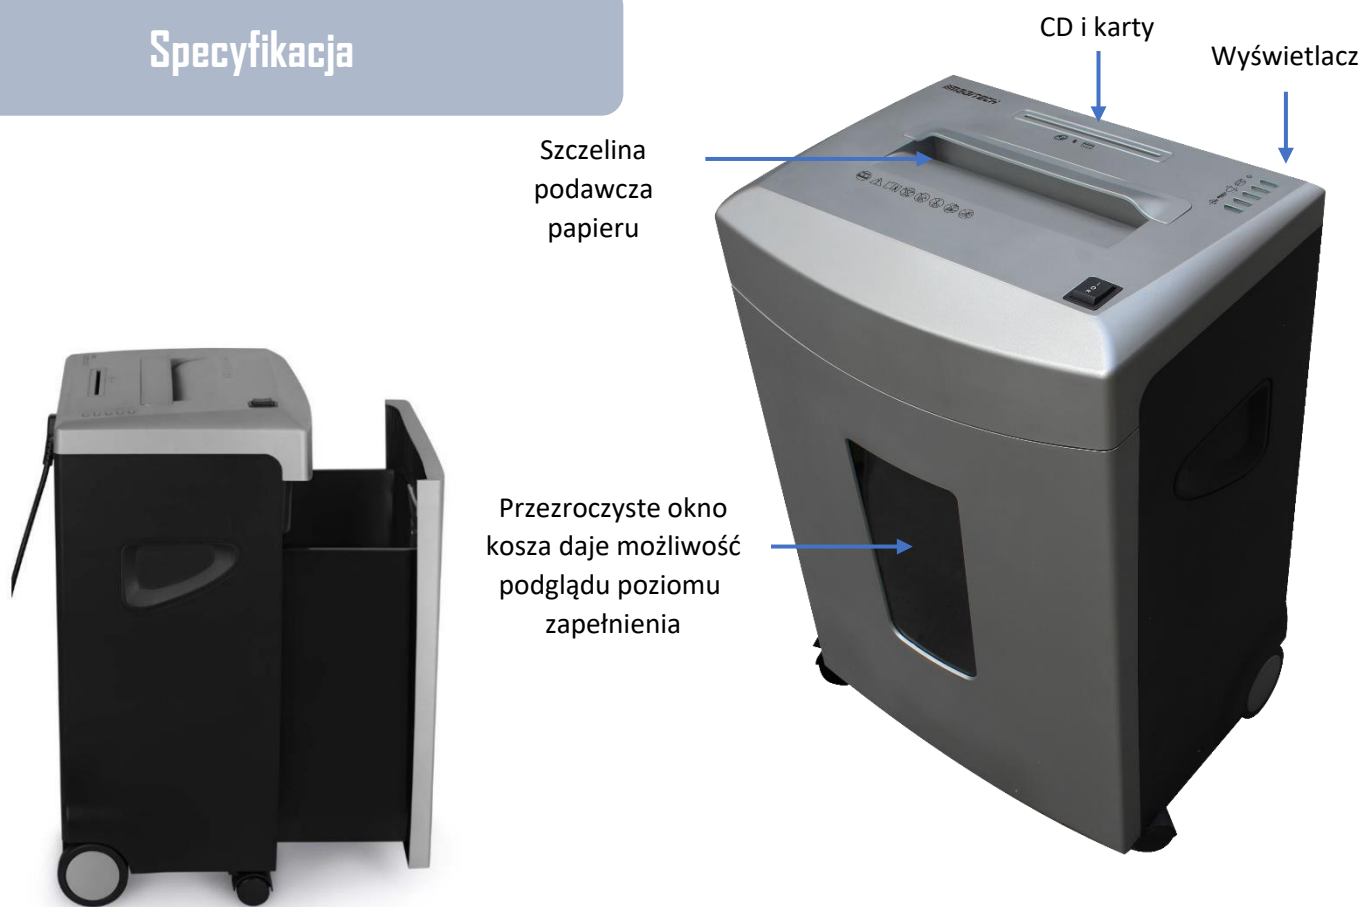

## Niszczarki dokumentów – seria OM

Seria OM

- Nowoczesny design
- Automatyczny czujnik startu
- Automatyczny czujnik przepiętnienia
- Wytrzymałe ostrza
- Niszczy dokumenty, zszywki, spinacze, karty plastikowe, płyty CD
- System elektroniczny chroniący przekładnie podczas zacięcia papieru

## Specyfikacja

Możliwość zablokowania kół

<b>Model</b>	<b>OM 18XC</b>
<b>Ilość kartek 70g/A4</b>	18
<b>Rozmiar ścinków</b>	P4 – 4x40 mm
<b>Czas pracy</b>	>15min
<b>Wielkość szczeliny</b>	230 mm
<b>Wielkość kosza</b>	35L
<b>Poziom głośności</b>	<55DB
<b>Typ silnika</b>	Kondensatorowy
<b>Wymiary produktu</b>	396x313x629 mm