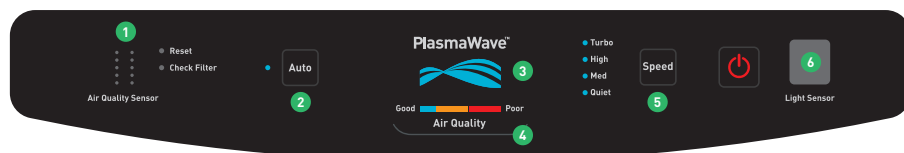

IDEAL AP 30

AEON Blue
Technology

Idealny system oczyszczania AEON Blue®
Efektywna technologia oczyszczania plus
jonizacja powietrza. Naturalne powietrze
w pomieszczeniu.

PLASMAWAVE™ TECHNOLOGY

Funkcja jonizacji dla aktywnego oczyszczania
powietrza – bez szkodliwej emisji ozonu.
System tworzy miliony naładowanych jonów
w oczyszczanym powietrzu. Optymalizuje
to równowagę pomiędzy jonami dodatnimi
a ujemnymi w powietrzu a w efekcie:

1. Rewitalizuje

Energetyzuje i stymuluje wpływ na metabolizm i
system immunologiczny.

2. Oczyszcza

Jony naładowane niszczą szkodliwe substancje
(bakterie, wirusy i zarodniki pleśni) w powietrzu.
Dodatkowo nawet najmniejsze cząstki
($< 0.3 \mu\text{m}$) łączą się ze sobą poprzez wyładowanie
elektrostatyczne a więc są wychwytywane przez
filtr HEPA.

FUNKCJE

1. Inteligentny czujnik jakości powietrza

Mierzy cząstki, gazy, zapachy określając jakość
powietrza.

2. Tryb automatyczny

Monitoruje jakość powietrza za pomocą
inteligentnych czujników i automatycznie steruje
praca wentylatora.

3. Jonizator powietrza

Naciśnięcie przycisku Auto przez 3 sekundy
włącza lub wyłącza jonizator powietrza
PlasmaWave.

FILTR WSTĘPNY

Wyłapuje większe cząstki takie jak kurz, puch,
sierść zwierząt, wydłuża żywotność filtra HEPA.

FILTR HEPA

Filtr drobnego pyłu HEPA bardzo skuteczny filtruje
99,97% zanieczyszczeń w tym ultra małe cząstki
o wielkości ok 0,3 mikrona. Bardzo efektywny w
filtrowaniu pleśni, bakterii, wirusów, pyłków,
roztoczy oraz unoszących się w powietrzu
alergenów.

FILTR Z WĘGLEM AKTYWNYM

Skutecznie i trwale pochłania zapachy, dym
tytoniowy oraz lotne związki organiczne (VOC),
formaldehydy, toluen, itp.

CLEANCEL

Cała kasetka filtracyjna oraz filtr wstępny pokryte
są opatentowaną, antybakteryjną powłoką
CleanCel™, co zapobiega tworzeniu się bakterii,
pleśni i grzybów.